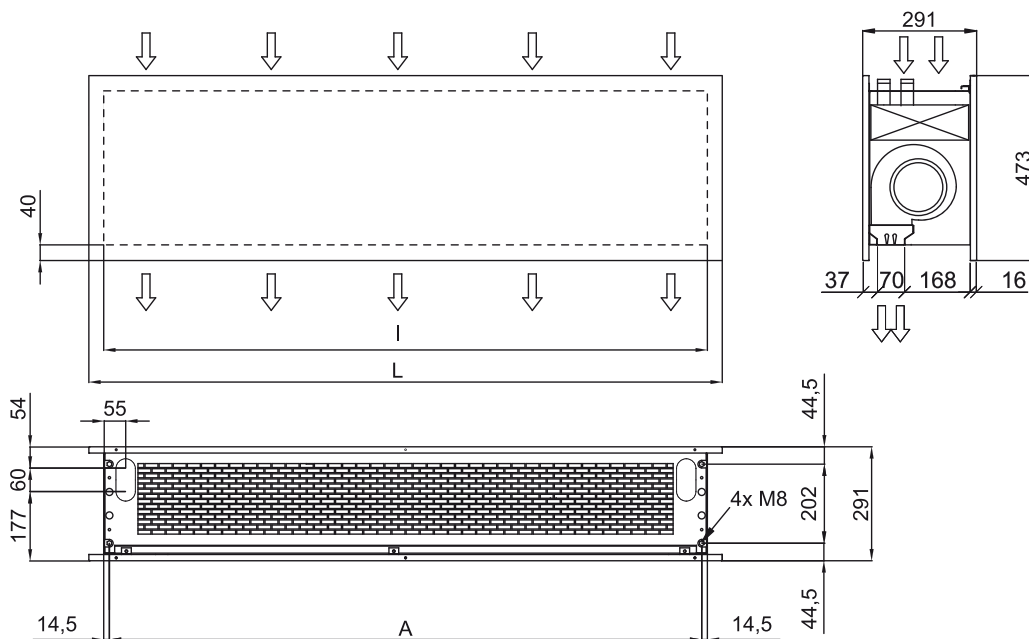

Bomba de calor - VRV

Modelo	(m ³ /h)	(m)
ZEN ECG 3000 VRV29-DA	-	

60Hz

Bomba de calor - DX 1:1

Modelo	(m ³ /h)	(m)
ZEN ECG 1000 DX10-DA	5/8" - 3/8"	
ZEN ECG 1500 DX13-DA	5/8" - 3/8"	
ZEN ECG 1500 DX15-DA	5/8" - 3/8"	
ZEN ECG 2000 DX24-DA	3/4" - 3/8"	
ZEN ECG 2500 DX25-DA	3/4" - 3/8"	
ZEN ECG 2500 DX29-DA	7/8" - 3/8"	

Dimensões

	L	I	A
Zen 1000	1220	1140	1115
Zen 1500	1620	1544	1515
Zen 2000	2120	2044	2015
Zen 2500	2620	2544	2515