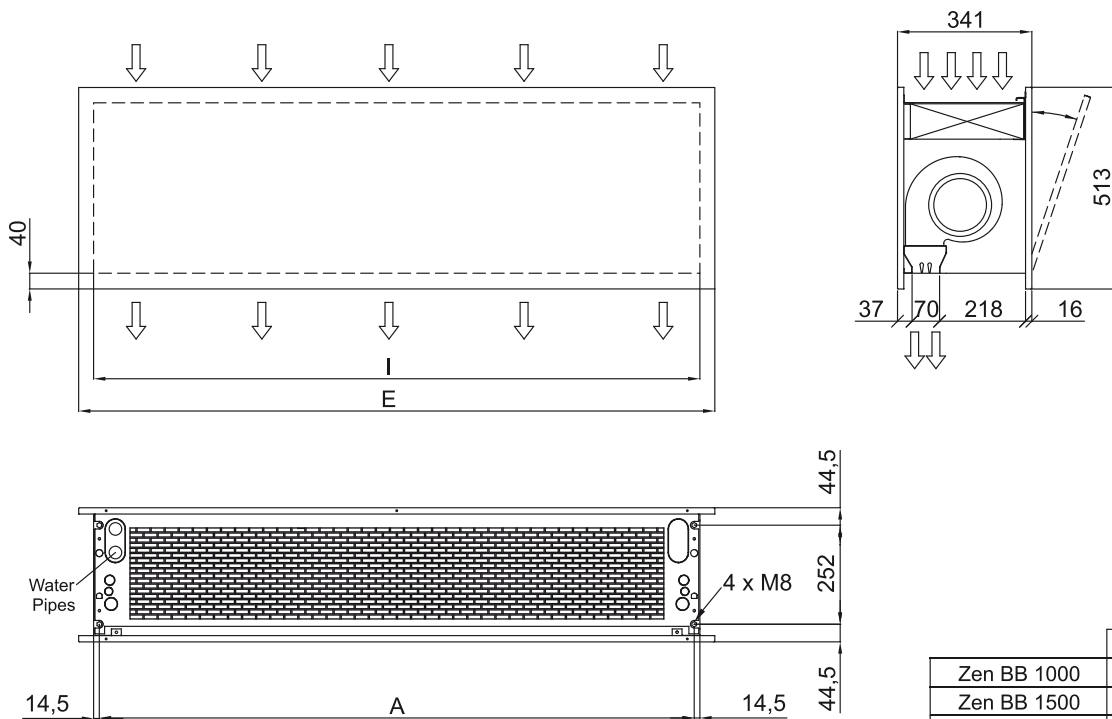

Aquecimento a água					
Modelo	Caudal de Ar Nominal (m³/h)	Altura de instalação recomendada (m)	Capacidade de aquecimento 80/60° (kW)	Capacidade de aquecimento 60/40° (kW)	Capacidade de aquecimento 50/40° (kW)
ZEN BB 2500 P86	8750	4-7	46,38	-	-
ZEN BB 1000 P64	3750	4-7	-	15,16	-
ZEN BB 1500 P64	5000	4-7	-	21,87	-
ZEN BB 2000 P64	7500	4-7	-	31,13	-
ZEN BB 2500 P64	8750	4-7	-	38,96	-
ZEN BB 1000 P54	3750	4-7	-	-	16,48
ZEN BB 1500 P54	5000	4-7	-	-	24,15
ZEN BB 2000 P54	7500	4-7	-	-	35,04
ZEN BB 2500 P54	8750	4-7	-	-	42,12

Dimensões

	L	I	A
Zen BB 1000	1220	1140	1115
Zen BB 1500	1620	1544	1515
Zen BB 2000	2120	2044	2015
Zen BB 2500	2620	2544	2515