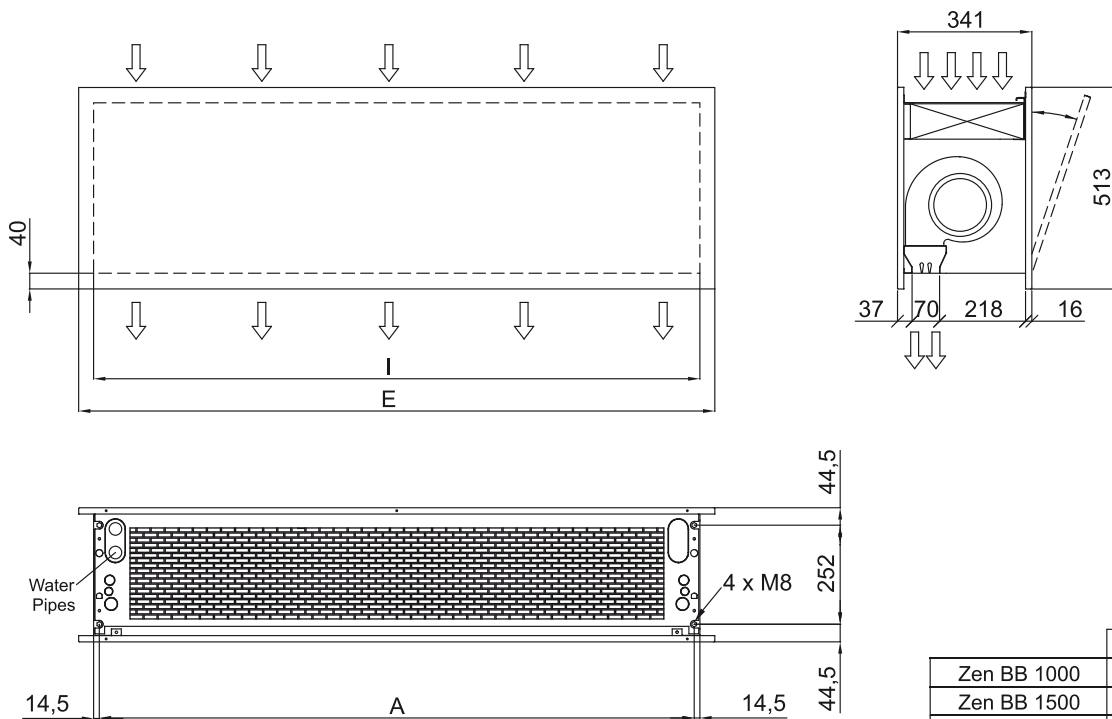

Aquecimento a água					
Modelo	Caudal de Ar Nominal (m³/h)	Altura de instalação recomendada (m)	Capacidade de aquecimento 80/60° (kW)	Capacidade de aquecimento 60/40° (kW)	Capacidade de aquecimento 50/40° (kW)
ZEN BB 2500 P86	8750	5-7	46,38	-	-
ZEN BB 1000 P64	3750	5-7	-	15,16	-
ZEN BB 1500 P64	5000	5-7	-	21,87	-
ZEN BB 2000 P64	7500	5-7	-	31,13	-
ZEN BB 2500 P64	8750	5-7	-	38,96	-
ZEN BB 1000 P54	3750	5-7	-	-	16,48
ZEN BB 1500 P54	5000	5-7	-	-	24,15
ZEN BB 2000 P54	7500	5-7	-	-	35,04
ZEN BB 2500 P54	8750	5-7	-	-	42,12

Dimensões

	L	I	A
Zen BB 1000	1220	1140	1115
Zen BB 1500	1620	1544	1515
Zen BB 2000	2120	2044	2015
Zen BB 2500	2620	2544	2515