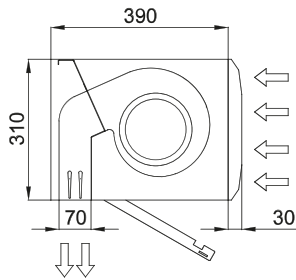

- "Especialmente concebida para controlar a entrada de insetos em locais que se dedicam à comercialização ou industrialização de comida, hospitais ou salas limpas. Barreira de ar de alta velocidade que impede a entrada de insetos voadores. Até: portas com 3,5 metros de altura, de acordo com a norma NSF 37.
- Envolvente fabricada em chapa de aço galvanizado, acabamento em epóxi-poliéster estrutural pintado na cor branca RAL9016 como standard. Estão disponíveis outras cores ou aço inoxidável mediante pedido.
- Grelha de entrada larga, que evita manutenções exaustivas.
- Grelha com defletores em alumínio anodizado e com formato aerodinâmico, ajustável entre os 0 e os 15° de cada lado.
- Ventiladores centrífugos de dupla entrada EC acionados por um motor de rotor externo e baixo nível de ruído, com ventiladores eficientes e de baixíssimo consumo.
- Tipo "A", não aquecida, só ar.
- Inclui Controlo Manual Plug & Play com cabo RJ45 de 7m e contacto de porta magnético. Opcional: Controlador Clever (programável, automático, inteligente, económico, com Modbus RTU para GTC...)

Especificações

50Hz

Não-aquecido		
Modelo	Caudal de Ar Nominal (m ³ /h)	Altura de instalação recomendada (m)
FLY KBB 1000 A	3900	3,5
FLY KBB 1500 A	5200	3,5
FLY KBB 2000 A	7800	3,5
FLY KBB 2500 A	9100	3,5
FLY KBB 3000 A	10400	3,5

Dimensões

L	A	B
1000	920	-
1500	1420	710
2000	1920	960
2500	2420	1210
3000	2920	1460