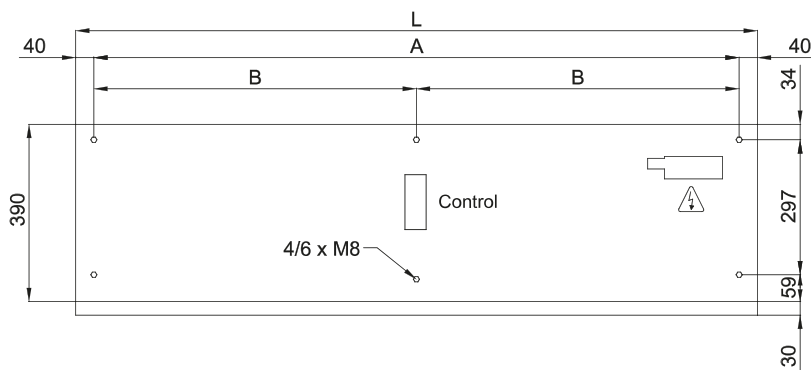

- "Especialmente concebida para controlar a entrada de insetos em locais que se dedicam à comercialização ou industrialização de comida, hospitais ou salas limpas. Barreira de ar de alta velocidade que impede a entrada de insetos voadores. Até: portas com 3,5 metros de altura, de acordo com a norma NSF 37.
- Envolvente fabricada em chapa de aço galvanizado, acabamento em epóxi-poliéster estrutural pintado na cor branca RAL9016 como standard. Estão disponíveis outras cores ou aço inoxidável mediante pedido.
- Grelha de entrada larga, que evita manutenções exaustivas.
- Grelha com defletores em alumínio anodizado e com formato aerodinâmico, ajustável entre os 0 e os 15° de cada lado.
- Ventiladores centrífugos de dupla entrada EC acionados por um motor de rotor externo e baixo nível de ruído, com ventiladores eficientes e de baixíssimo consumo.
- Tipo "A", não aquecida, só ar.
- Inclui Controlo Manual Plug & Play com cabo RJ45 de 7m e contacto de porta magnético. Opcional: Controlador Clever (programável, automático, inteligente, económico, com Modbus RTU para GTC...)

Especificações

50Hz

Não-aquecido		
Modelo	Caudal de Ar Nominal (m ³ /h)	Altura de instalação recomendada (m)
FLY KBB 1000 A	3900	3,5
FLY KBB 1500 A	5200	3,5
FLY KBB 2000 A	7800	3,5
FLY KBB 2500 A	9100	3,5
FLY KBB 3000 A	10400	3,5

Dimensões

L	A	B
1000	920	-
1500	1420	710
2000	1920	960
2500	2420	1210
3000	2920	1460