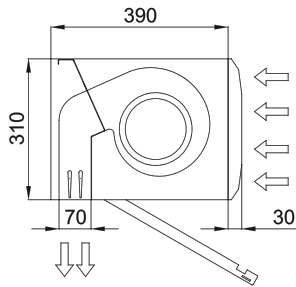

- "Especialmente concebida para controlar a entrada de insetos em locais que se dedicam à comercialização ou industrialização de comida, hospitais ou salas limpas. Barreira de ar de alta velocidade que impede a entrada de insetos voadores. Até: portas com 3,5 metros de altura, de acordo com a norma NSF 37.
- Carcaça com apoio fabricada em chapa de aço galvanizado, acabamento em epoxi-poliéster estrutural pintado na cor branca RAL9016 como standard. Estão disponíveis outras cores ou aço inoxidável mediante pedido.
- Grelha de entrada larga, que evita manutenções exaustivas.
- Antenas de saída em alumínio anodizado e com formato aerodinâmico, ajustável entre os 0 e os 15° de cada lado.
- Tipo "A", não aquecida, só ar.
- Tipo "E" com elementos elétricos protegidos, dois níveis com regulação integrada.
- Inclui Controlo Manual Plug & Play com cabo RJ45 de 7m e contacto de porta magnético. Opcional: Controlador Clever (programável, automático, inteligente, económico, com Modbus RTU para BMS...)

## Especificações

50Hz

Não-aquecido		
Modelo	Caudal de Ar Nominal (m³/h)	Altura de instalação recomendada (m)
FLY KBB 1000 A	3900	3,5
FLY KBB 1500 A	5200	3,5
FLY KBB 2000 A	7800	3,5
FLY KBB 2500 A	9100	3,5
FLY KBB 3000 A	10400	3,5

Dimensões

L	A	B
1000	920	-
1500	1420	710
2000	1920	960
2500	2420	1210
3000	2920	1460