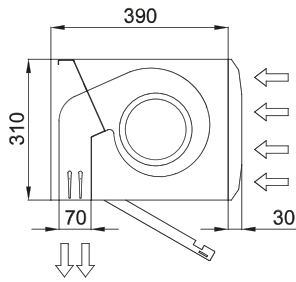

- "Especialmente concebida para controlar a entrada de insetos em locais que se dedicam à comercialização ou industrialização de comida, hospitais ou salas limpas. Barreira de ar de alta velocidade que impede a entrada de insetos voadores. Até: portas com 3,5 metros de altura, de acordo com a norma NSF 37.
- Envolvente fabricada em chapa de aço galvanizado, acabamento em epóxi-poliéster estrutural pintado na cor branca RAL9016 como standard. Estão disponíveis outras cores ou aço inoxidável mediante pedido.
- Grelha de entrada larga, que evita manutenções exaustivas.
- Grelha com defletores em alumínio anodizado e com formato aerodinâmico, ajustável entre os 0 e os 15° de cada lado.
- Ventiladores centrífugos de dupla entrada EC acionados por um motor de rotor externo e baixo nível de ruído, com ventiladores eficientes e de baixíssimo consumo.
- Tipo "A", não aquecida, só ar.
- Inclui Controlo Manual Plug & Play com cabo RJ45 de 7m e contacto de porta magnético. Opcional: Controlador Clever (programável, automático, inteligente, económico, com Modbus RTU para GTC...)

## Especificações

50Hz

Não-aquecido		
Modelo	Caudal de Ar Nominal (m <sup>3</sup> /h)	Altura de instalação recomendada (m)
FLY KBB 1000 A	3900	3,5
FLY KBB 1500 A	5200	3,5
FLY KBB 2000 A	7800	3,5
FLY KBB 2500 A	9100	3,5
FLY KBB 3000 A	10400	3,5

Dimensões

L	A	B
1000	920	-
1500	1420	710
2000	1920	960
2500	2420	1210
3000	2920	1460