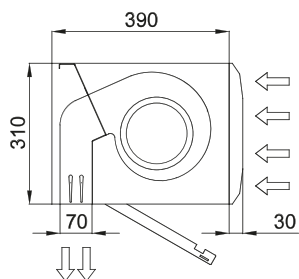

- "Especialmente concebida para controlar a entrada de insetos em locais que se dedicam à comercialização ou industrialização de comida, hospitais ou salas limpas. Barreira de ar de alta velocidade que impede a entrada de insetos voadores. Até: portas com 3,5 metros de altura, de acordo com a norma NSF 37.
- Envolvente fabricada em chapa de aço galvanizado, acabamento em epóxi-poliéster estrutural pintado na cor branca RAL9016 como standard. Estão disponíveis outras cores ou aço inoxidável mediante pedido.
- Grelha de entrada larga, que evita manutenções exaustivas.
- Grelha com defletores em alumínio anodizado e com formato aerodinâmico, ajustável entre os 0 e os 15° de cada lado.
- Ventiladores centrífugos de dupla entrada EC acionados por um motor de rotor externo e baixo nível de ruído, com ventiladores eficientes e de baixíssimo consumo.
- Tipo "A", não aquecida, só ar.
- Inclui Controlo Manual Plug & Play com cabo RJ45 de 7m e contacto de porta magnético. Opcional: Controlador Clever (programável, automático, inteligente, económico, com Modbus RTU para GTC...)

## Especificações

50Hz

Não-aquecido		
Modelo	Caudal de Ar Nominal (m <sup>3</sup> /h)	Altura de instalação recomendada (m)
FLY KBB 1000 A	3900	3,5
FLY KBB 1500 A	5200	3,5
FLY KBB 2000 A	7800	3,5
FLY KBB 2500 A	9100	3,5
FLY KBB 3000 A	10400	3,5

Dimensões

L	A	B
1000	920	-
1500	1420	710
2000	1920	960
2500	2420	1210
3000	2920	1460