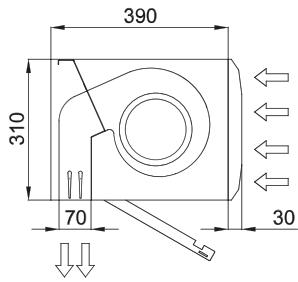

- "Especialmente concebida para controlar a entrada de insetos em locais que se dedicam à comercialização ou industrialização de comida, hospitais ou salas limpas. Barreira de ar de alta velocidade que impede a entrada de insetos voadores. Até: portas com 3,5 metros de altura, de acordo com a norma NSF 37.
- Envolvente fabricada em chapa de aço galvanizado, acabamento em epóxi-poliéster estrutural pintado na cor branca RAL9016 como standard. Estão disponíveis outras cores ou aço inoxidável mediante pedido.
- Grelha de entrada larga, que evita manutenções exaustivas.
- Grelha com defletores em alumínio anodizado e com formato aerodinâmico, ajustável entre os 0 e os 15° de cada lado.
- Ventiladores centrífugos de dupla entrada EC acionados por um motor de rotor externo e baixo nível de ruído, com ventiladores eficientes e de baixíssimo consumo.
- Tipo "A", não aquecida, só ar.
- Inclui Controlo Manual Plug & Play com cabo RJ45 de 7m e contacto de porta magnético. Opcional: Controlador Clever (programável, automático, inteligente, económico, com Modbus RTU para GTC...)

## Especificações

50Hz

Não-aquecido		
Modelo	Caudal de Ar Nominal (m <sup>3</sup> /h)	Altura de instalação recomendada (m)
FLY KBB 1000 A	3900	3,5
FLY KBB 1500 A	5200	3,5
FLY KBB 2000 A	7800	3,5
FLY KBB 2500 A	9100	3,5
FLY KBB 3000 A	10400	3,5

Dimensões

L	A	B
1000	920	-
1500	1420	710
2000	1920	960
2500	2420	1210
3000	2920	1460