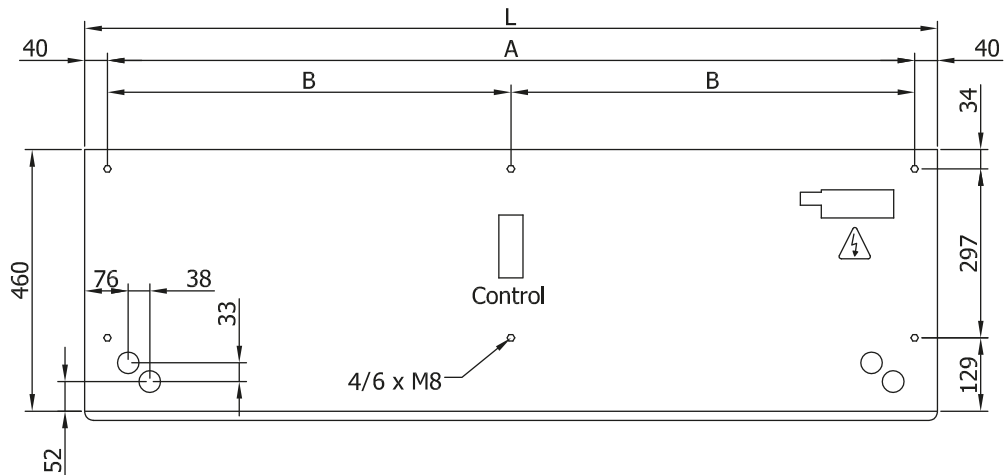

Especificações

50Hz

Bomba de calor - VRF		
Modelo	(m³/h)	(m)
ECM 1000 VRF7-HA	2,5-3,8	
ECM 1500 VRF12-HA	2,5-3,8	
ECM 2000 VRF16-HA	2,5-3,8	
ECM 2000 VRF19-HA	2,5-3,8	
ECM 2500 VRF21-HA	2,5-3,8	
ECM 2500 VRF24-HA	2,5-3,8	
ECM 3000 VRF26-HA	2,5-3,8	
ECG 1000 VRF10-HA	3-4,2	
ECG 1500 VRF13-HA	3-4,2	
ECG 1500 VRF15-HA	3-4,2	
ECG 2000 VRF20-HA	3-4,2	
ECG 2000 VRF24-HA	3-4,2	
ECG 2500 VRF25-HA	3-4,2	
ECG 2500 VRF29-HA	3-4,2	
ECG 3000 VRF29-HA	3-4,2	
ECG 3000 VRF34-HA	3-4,2	

Dimensões

L	A	B
1000	920	-
1500	1420	710
2000	1920	960
2500	2420	1210
3000	2920	1460