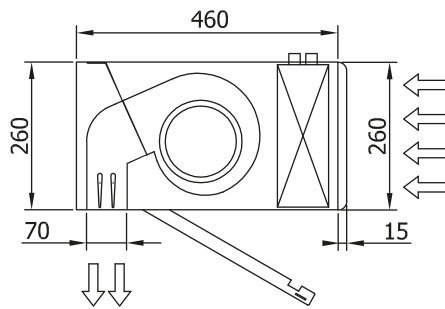

Especificações

50Hz

Bomba de calor - VRF		
Modelo	(m³/h)	(m)
ECM 1000 VRF7-HA	2,5-3,8	
ECM 1500 VRF12-HA	2,5-3,8	
ECM 2000 VRF16-HA	2,5-3,8	
ECM 2000 VRF19-HA	2,5-3,8	
ECM 2500 VRF21-HA	2,5-3,8	
ECM 2500 VRF24-HA	2,5-3,8	
ECM 3000 VRF26-HA	2,5-3,8	
ECG 1000 VRF10-HA	3-4,2	
ECG 1500 VRF13-HA	3-4,2	
ECG 1500 VRF15-HA	3-4,2	
ECG 2000 VRF20-HA	3-4,2	
ECG 2000 VRF24-HA	3-4,2	
ECG 2500 VRF25-HA	3-4,2	
ECG 2500 VRF29-HA	3-4,2	
ECG 3000 VRF29-HA	3-4,2	
ECG 3000 VRF34-HA	3-4,2	

Dimensões

L	A	B
1000	920	-
1500	1420	710
2000	1920	960
2500	2420	1210
3000	2920	1460