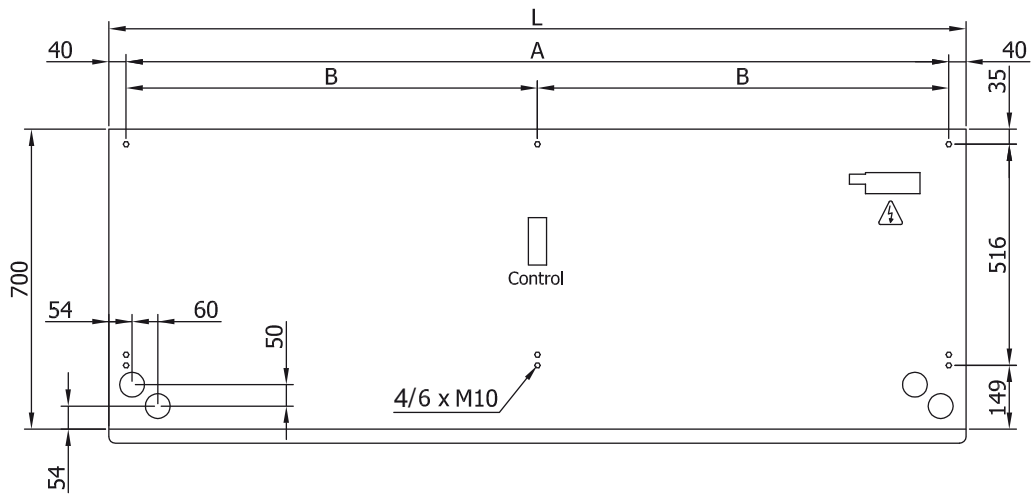

Especificações

50Hz

Bomba de calor - VRF

Modelo	(m³/h)	(m)
L 1000 VRF19-MD	4-5	
L 1500 VRF29-MD	4-5	
L 2000 VRF34-MD	4-5	
L 2500 VRF43-MD	4-5	
L 3000 VRF49-MD	4-5	
XL 1000 VRF26-MD	5-7	
XL 1500 VRF40-MD	5-7	
XL 2000 VRF47-MD	5-7	
XL 2500 VRF61-MD	5-7	
XL 3000 VRF74-MD	5-7	

Dimensões

L	A	B
1000	920	-
1500	1420	710
2000	1920	960
2500	2420	1210
3000	2920	1460