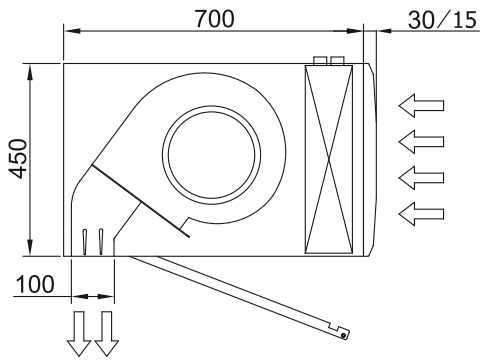

Especificações

50Hz

Bomba de calor - VRF

Modelo	(m³/h)	(m)
L 1000 VRF19-MD	4-5	
L 1500 VRF29-MD	4-5	
L 2000 VRF34-MD	4-5	
L 2500 VRF43-MD	4-5	
L 3000 VRF49-MD	4-5	
XL 1000 VRF26-MD	5-7	
XL 1500 VRF40-MD	5-7	
XL 2000 VRF47-MD	5-7	
XL 2500 VRF61-MD	5-7	
XL 3000 VRF74-MD	5-7	

Dimensões

L	A	B
1000	920	-
1500	1420	710
2000	1920	960
2500	2420	1210
3000	2920	1460