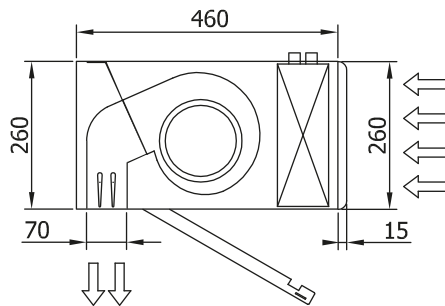

## Especificações

50Hz

Bomba de calor - VRF		
Modelo	Caudal de Ar Nominal (m <sup>3</sup> /h)	Altura de instalação recomendada (m)
BB 1500 VRF24-MD	4680	4-7
BB 2500 VRF43-MD	8190	4-7
BB 3000 VRF47-MD	9360	4-7

60Hz

Bomba de calor - VRF		
Modelo	Caudal de Ar Nominal (m <sup>3</sup> /h)	Altura de instalação recomendada (m)
BB 1500 VRF24-MD	4680	4-7
BB 2500 VRF43-MD	8190	4-7
BB 3000 VRF47-MD	9360	4-7

Dimensões

L	A	B
1000	920	-
1500	1420	710
2000	1920	960
2500	2420	1210
3000	2920	1460