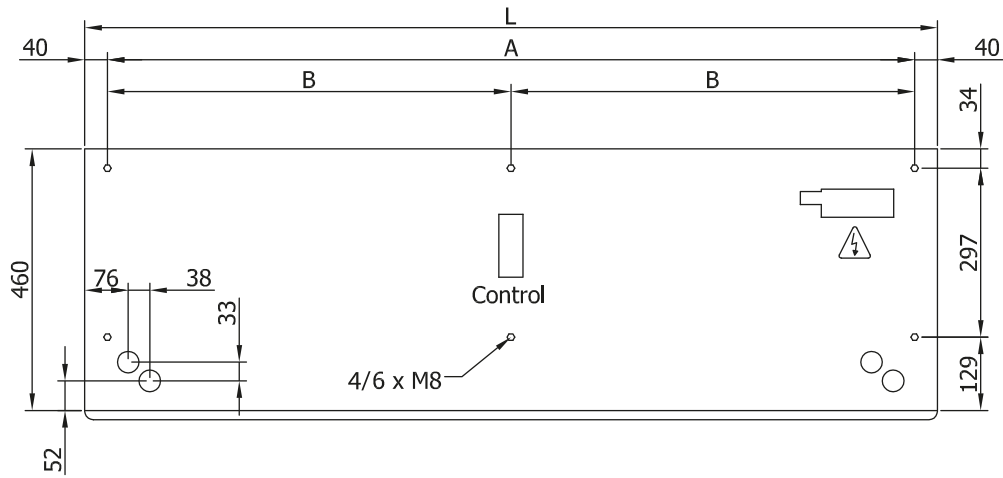

Especificações

50Hz

Bomba de calor - VRF		
Modelo	Caudal de Ar Nominal (m ³ /h)	Altura de instalação recomendada (m)
BB 1500 VRF24-MD	4680	5-7
BB 2500 VRF43-MD	8190	5-7
BB 3000 VRF47-MD	9360	5-7

60Hz

Bomba de calor - VRF		
Modelo	Caudal de Ar Nominal (m ³ /h)	Altura de instalação recomendada (m)
BB 1500 VRF24-MD	4680	5-7
BB 2500 VRF43-MD	8190	5-7
BB 3000 VRF47-MD	9360	5-7

Dimensões

L	A	B
1000	920	-
1500	1420	710
2000	1920	960
2500	2420	1210
3000	2920	1460