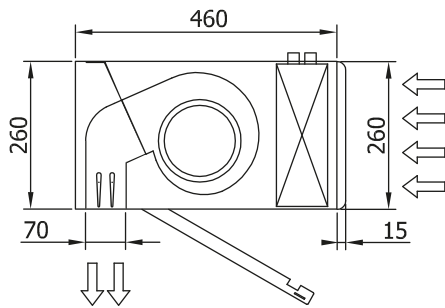

Especificações

50Hz

Bomba de calor - VRF		
Modelo	Caudal de Ar Nominal (m³/h)	Altura de instalação recomendada (m)
BB 1500 VRF24-MD	4680	4-7
BB 2500 VRF43-MD	8190	4-7
BB 3000 VRF47-MD	9360	4-7

60Hz

Bomba de calor - VRF		
Modelo	Caudal de Ar Nominal (m³/h)	Altura de instalação recomendada (m)
BB 1500 VRF24-MD	4680	4-7
BB 2500 VRF43-MD	8190	4-7
BB 3000 VRF47-MD	9360	4-7

Dimensões

L	A	B
1000	920	-
1500	1420	710
2000	1920	960
2500	2420	1210
3000	2920	1460