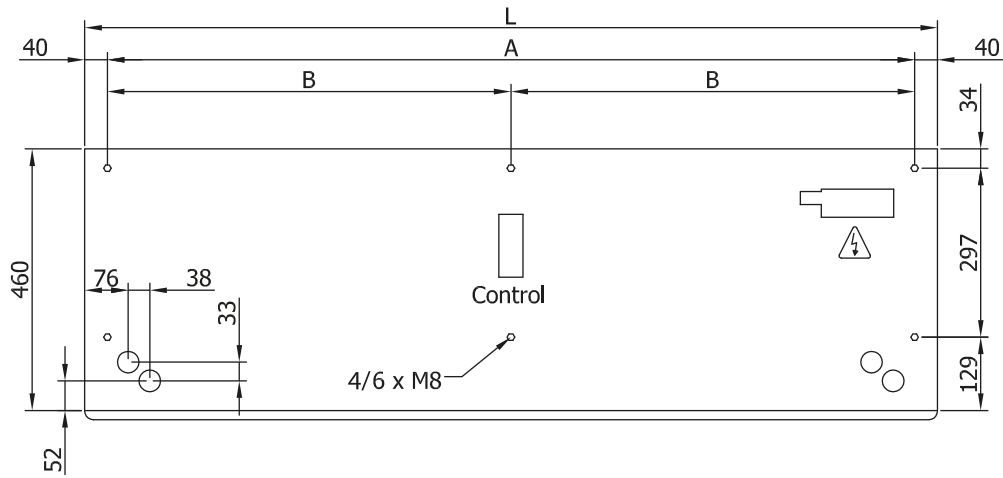

Dimensões

L	A	B
1000	920	-
1500	1420	710
2000	1920	960
2500	2420	1210
3000	2920	1460