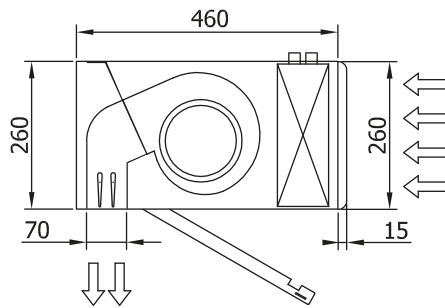

Especificações

50Hz

Bomba de calor - VRF		
Modelo	Caudal de Ar Nominal (m ³ /h)	Altura de instalação recomendada (m)
BB 1000 VRF17-HA	3510	5-7
BB 1500 VRF24-HA	4680	5-7
BB 2000 VRF35-HA	7020	5-7
BB 2500 VRF43-HA	8190	5-7
BB 3000 VRF47-HA	9360	5-7

Dimensões

L	A	B
1000	920	-
1500	1420	710
2000	1920	960
2500	2420	1210
3000	2920	1460