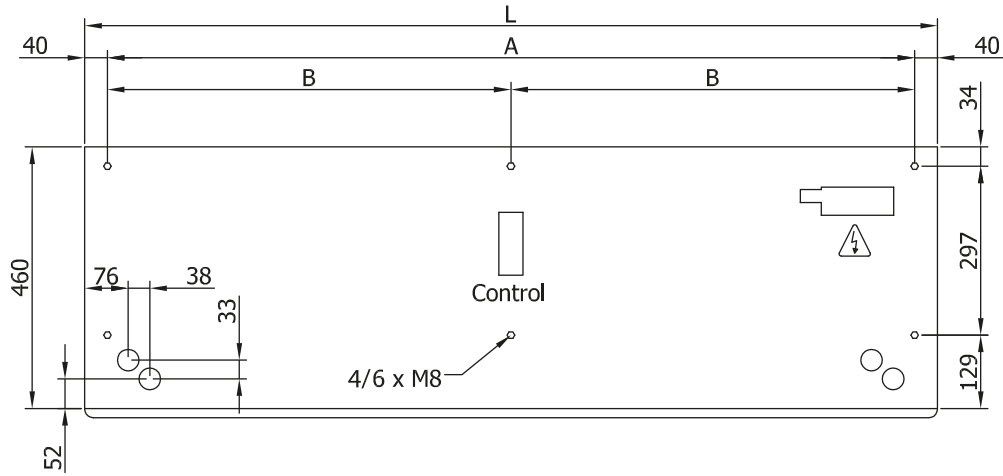

Especificações

50Hz

Bomba de calor - VRF		
Modelo	Caudal de Ar Nominal (m ³ /h)	Altura de instalação recomendada (m)
BB 1000 VRF17-HA	3510	5-7
BB 1500 VRF24-HA	4680	5-7
BB 2000 VRF35-HA	7020	5-7
BB 2500 VRF43-HA	8190	5-7
BB 3000 VRF47-HA	9360	5-7

Dimensões

L	A	B
1000	920	-
1500	1420	710
2000	1920	960
2500	2420	1210
3000	2920	1460