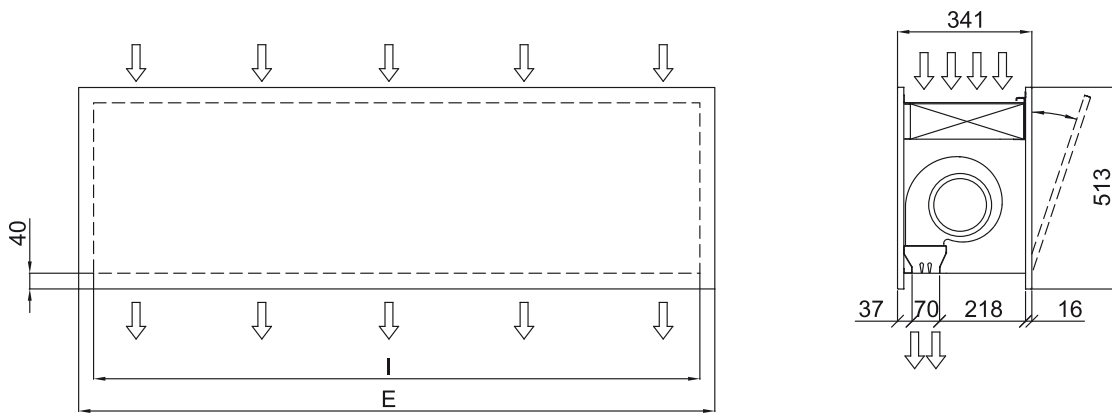

Dimensões

	L	I	A
Zen BB 1000	1220	1140	1115
Zen BB 1500	1620	1544	1515
Zen BB 2000	2120	2044	2015
Zen BB 2500	2620	2544	2515