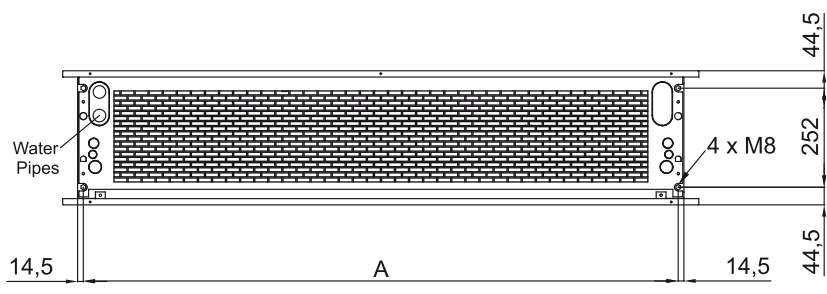

Aquecimento a água					
Modelo	Caudal de Ar Nominal (m³/h)	Altura de instalação recomendada (m)	Capacidade de aquecimento 80/60° (kW)	Capacidade de aquecimento 60/40° (kW)	Capacidade de aquecimento 50/40° (kW)
ZEN BB 2500 P86	8750	4-7	46,38	-	-
ZEN BB 1000 P64	3750	4-7	-	15,16	-
ZEN BB 1500 P64	5000	4-7	-	21,87	-
ZEN BB 2000 P64	7500	4-7	-	31,13	-
ZEN BB 2500 P64	8750	4-7	-	38,96	-
ZEN BB 1000 P54	3750	4-7	-	-	16,48
ZEN BB 1500 P54	5000	4-7	-	-	24,15
ZEN BB 2000 P54	7500	4-7	-	-	35,04
ZEN BB 2500 P54	8750	4-7	-	-	42,12

Dimensões

	L	I	A
Zen BB 1000	1220	1140	1115
Zen BB 1500	1620	1544	1515
Zen BB 2000	2120	2044	2015
Zen BB 2500	2620	2544	2515