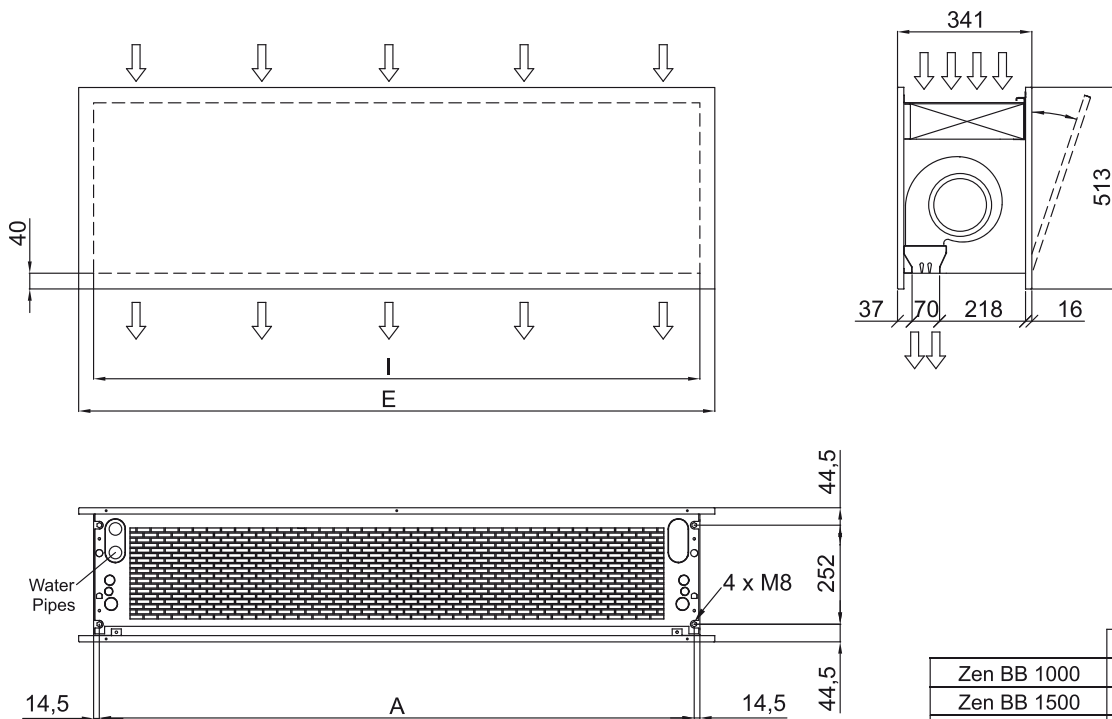

Aquecimento a água					
Modelo	Caudal de Ar Nominal (m³/h)	Altura de instalação recomendada (m)	Capacidade de aquecimento 80/60° (kW)	Capacidade de aquecimento 60/40° (kW)	Capacidade de aquecimento 50/40° (kW)
ZEN BB 1000 P64	3750	5-7	-	15,16	-
ZEN BB 1500 P64	5000	5-7	-	21,87	-
ZEN BB 2000 P64	7500	5-7	-	31,13	-
ZEN BB 2500 P64	8750	5-7	-	38,96	-
ZEN BB 1000 P54	3750	5-7	-	-	16,48
ZEN BB 1500 P54	5000	5-7	-	-	24,15
ZEN BB 2000 P54	7500	5-7	-	-	35,04
ZEN BB 2500 P54	8750	5-7	-	-	42,12

Dimensões

	L	I	A
Zen BB 1000	1220	1140	1115
Zen BB 1500	1620	1544	1515
Zen BB 2000	2120	2044	2015
Zen BB 2500	2620	2544	2515