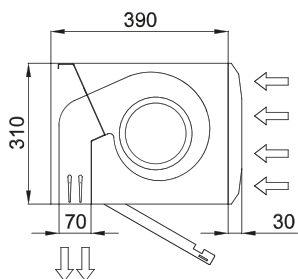

- "Especialmente concebida para controlar a entrada de insetos em locais que se dedicam à comercialização ou industrialização de comida, hospitais ou salas limpas. Barreira de ar de alta velocidade que impede a entrada de insetos voadores. Até: portas com 3,5 metros de altura, de acordo com a norma NSF 37.
- Envolvente fabricada em chapa de aço galvanizado, acabamento em epóxi-poliéster estrutural pintado na cor branca RAL9016 como standard. Estão disponíveis outras cores ou aço inoxidável mediante pedido.
- Grelha de entrada larga, que evita manutenções exaustivas.
- Grelha com defletores em alumínio anodizado e com formato aerodinâmico, ajustável entre os 0 e os 15° de cada lado.
- Ventiladores centrífugos de dupla entrada EC acionados por um motor de rotor externo e baixo nível de ruído, com ventiladores eficientes e de baixíssimo consumo.
- Tipo "A", não aquecida, só ar.
- Inclui Controlo Manual Plug & Play com cabo RJ45 de 7m e contacto de porta magnético. Opcional: Controlador Clever (programável, automático, inteligente, económico, com Modbus RTU para GTC...)

Especificações

50Hz

Não-aquecido		
Modelo	Caudal de Ar Nominal (m ³ /h)	Altura de instalação recomendada (m)
FLY KBB 1000 A	3900	3,5
FLY KBB 1500 A	5200	3,5
FLY KBB 2000 A	7800	3,5
FLY KBB 2500 A	9100	3,5
FLY KBB 3000 A	10400	3,5

Dimensões

L	A	B
1000	920	-
1500	1420	710
2000	1920	960
2500	2420	1210
3000	2920	1460