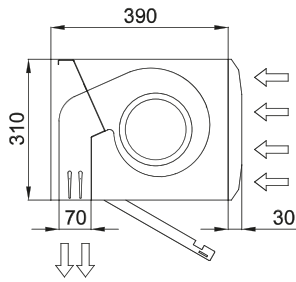

- "Especialmente concebida para controlar a entrada de insetos em locais que se dedicam à comercialização ou industrialização de comida, hospitais ou salas limpas. Barreira de ar de alta velocidade que impede a entrada de insetos voadores. Até: portas com 3,5 metros de altura, de acordo com a norma NSF 37.
- Envolvente fabricada em chapa de aço galvanizado, acabamento em epóxi-poliéster estrutural pintado na cor branca RAL9016 como standard. Estão disponíveis outras cores ou aço inoxidável mediante pedido.
- Grelha de entrada larga, que evita manutenções exaustivas.
- Grelha com defletores em alumínio anodizado e com formato aerodinâmico, ajustável entre os 0 e os 15° de cada lado.
- Ventiladores centrífugos de dupla entrada EC acionados por um motor de rotor externo e baixo nível de ruído, com ventiladores eficientes e de baixíssimo consumo.
- Tipo "A", não aquecida, só ar.
- Inclui Controlo Manual Plug & Play com cabo RJ45 de 7m e contacto de porta magnético. Opcional: Controlador Clever (programável, automático, inteligente, económico, com Modbus RTU para GTC...)

Especificações

50Hz

Não-aquecido		
Modelo	Caudal de Ar Nominal (m ³ /h)	Altura de instalação recomendada (m)
FLY KBB 1000 A	3900	3,5
FLY KBB 1500 A	5200	3,5
FLY KBB 2000 A	7800	3,5
FLY KBB 2500 A	9100	3,5
FLY KBB 3000 A	10400	3,5

Dimensões

L	A	B
1000	920	-
1500	1420	710
2000	1920	960
2500	2420	1210
3000	2920	1460