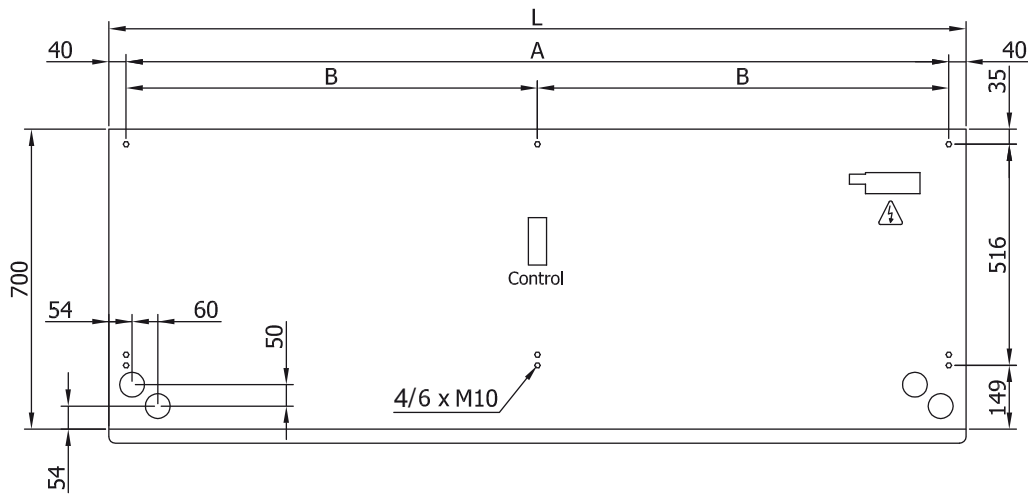

Pronta para se ligar à unidade exterior da bomba de calor MIDEA VRF (R410A), não incluída, o cliente deve adquiri-la separadamente. Requer: XXXXX: Kit de interface DX com válvula de expansão adaptada para a cortina de ar, consulte-nos.

Dimensões

L	A	B
1000	920	-
1500	1420	710
2000	1920	960
2500	2420	1210
3000	2920	1460