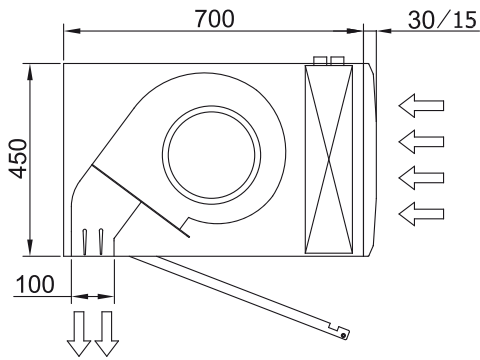

Pronta para se ligar à unidade exterior da bomba de calor MIDEA VRF (R410A), não incluída, o cliente deve adquiri-la separadamente. Requer: XXXXX: Kit de interface DX com válvula de expansão adaptada para a cortina de ar, consulte-nos.

Dimensões

L	A	B
1000	920	-
1500	1420	710
2000	1920	960
2500	2420	1210
3000	2920	1460