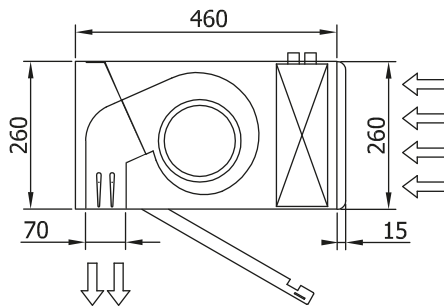

Especificações

50Hz

Bomba de calor - VRF		
Modelo	Caudal de Ar Nominal (m ³ /h)	Altura de instalação recomendada (m)
BB 1000 VRF17-HA	3510	5-7
BB 1500 VRF24-HA	4680	5-7
BB 2000 VRF35-HA	7020	5-7
BB 2500 VRF43-HA	8190	5-7
BB 3000 VRF47-HA	9360	5-7

Dimensões

L	A	B
1000	920	-
1500	1420	710
2000	1920	960
2500	2420	1210
3000	2920	1460